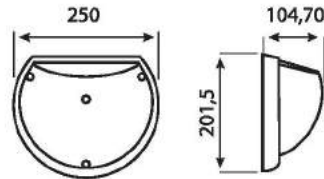

NEMLİ YER

AQUA YARIMAY E27

E27

400 123 114

E27

400 113 114

E27

400 124 114

E27

400 114 114

₺
31,57

Kutu içi adet	1	230V~50-60Hz max 40W
Koli içi adet	20	
Koli ağırlığı (N/B) Kg.	7,2 / 9,3	
Koli m³	0.112