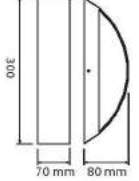

Kutu içi adet	1	220-240V 5,5W 4100K
Koli içi adet	12	
Koli ağırlığı (N/B) Kg.	7,10 / 8,50	
Koli m³	0,028