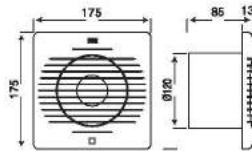

Kutu içi adet	1
Koli içi adet	20
Koli ağırlığı (N/B) Kg.	9,7 / 11,22
Koli m³	0,059

BEYAZ	FÜME	KAYIN
500-000-005	500-010-005	500-020-005

CEVİZ	GÜMÜŞ
500-030-005	500-040-005

Çalışma Gerilimi	220-240V / 50-60Hz
Hava Akımı	150m³/h
Hız	1350 rpm
Güç	20W