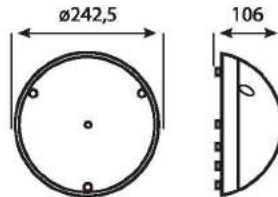

Kutu içi adet	1
Koli içi adet	16
Koli ağırlığı (N/B) Kg.	6,80 / 8,95
Koli m³	0,104

230V~50-60Hz