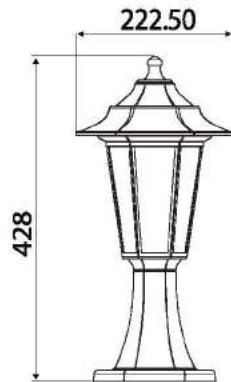

SIYAH

₺
45,78

BEGONYA - 1

E27

400 010 116