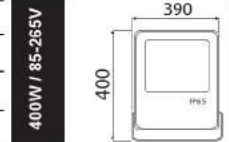

Kutu içi adet	1
Koli içi adet	1
Koli ağırlığı (N/B) Kg.	13 / 14,60
Koli m³	0,047