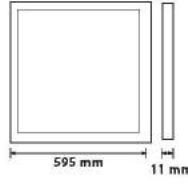

## LED PANEL

\$  
22,09

GALAKSI

056-002-0040

40W

Kutu içi adet	1	220-240W 4200K / 6400K
Koli içi adet	6	
Koli ağırlığı (N/B) Kg.	10,04 / 11,54	
Koli m <sup>3</sup>	0,0539	