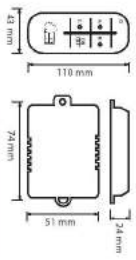

IŞIK KONTROL UZAKTAN KUMANDALARI

$ 6,66

1000W

CONTROLLER-1

105-001-0001 1 KANAL

Kutu içi adet	1
Koli içi adet	100
Koli ağırlığı (N/B) Kg.	8,26 / 12,66
Koli m³	0,083

30-60m Çalışma aralığı

30m~60m

$ 7,85

2000W

CONTROLLER-2

105-001-0002 2 KANAL

Kutu içi adet	1
Koli içi adet	100
Koli ağırlığı (N/B) Kg.	10,12 / 14,52
Koli m³	0,083

30-60m Çalışma aralığı

30m~60m

$ 8,55

3000W

CONTROLLER-3

105-001-0003 3 KANAL

Kutu içi adet	1
Koli içi adet	100
Koli ağırlığı (N/B) Kg.	10,80 / 15,30
Koli m³	0,083

30-60m Çalışma aralığı

30m~60m