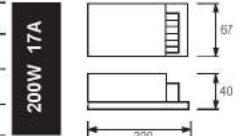

$ 13,52

VEGA - 200

082-001-0200 HL 549

40m 35x28 SMD LED için
13m 50x50 SMD LED için

Kutu içi adet	1
Koli içi adet	24
Koli ağırlığı (N/B) Kg.	9,20 / 10,40
Koli m³	0,023