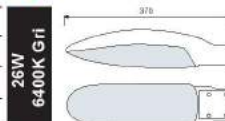

Kutu içi adet	1
Koli içi adet	10
Koli ağırlığı (N/B) Kg.	13,29 / 14,34
Koli m³	0,043