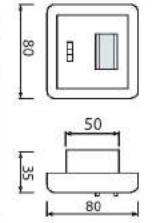

GOLF

088-001-0004

Kutu içi adet	1
Koli içi adet	50
Koli ağırlığı (N/B) Kg.	5,12 / 6,08
Koli m³	0,031

220-240V Beyaz