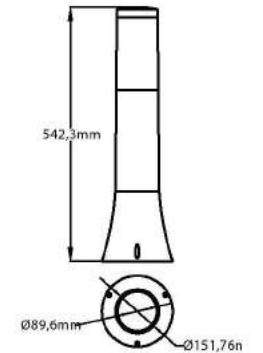

ORKİDE 2

PLASTİK

₺
49,99

SİYAH

BEYAZ

E27

400 000 122

E27

400 001 122

Kutu içi adet	1
Koli içi adet	8
Koli ağırlığı (N/B) Kg.	2,88 / 4,64
Koli m³	0,102

230V~50-60Hz
max 40W