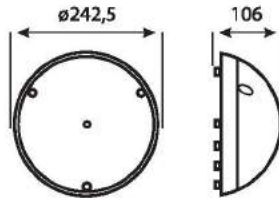

BEYAZ - OPAL

E27+Sensör

400 213 115

₺
132,07

Kutu içi adet	1	230V~50-60Hz max 40W
Koli içi adet	16	
Koli ağırlığı (N/B) Kg.	7,3 / 9,4	
Koli m³	0,104