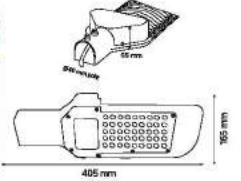

\$ 39,47

50W

**ORLANDO-50**  
074-005-0050

Kutu içi adet	1
Koli içi adet	10
Koli ağırlığı (N/B) Kg.	10,95 / 13,10
Koli m <sup>3</sup>	0,055

\$ 80,51

100W

**ORLANDO-100**  
074-005-0100

Kutu içi adet	1
Koli içi adet	4
Koli ağırlığı (N/B) Kg.	10,48 / 13
Koli m <sup>3</sup>	0,063