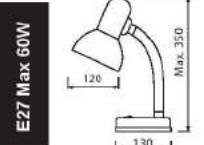

Kutu içi adet	1
Koli içi adet	12
Koli ağırlığı (N/B) Kg.	7,10 / 8,70
Koli m³	0,057