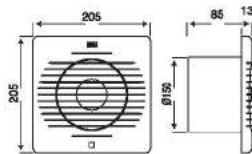

Kutu içi adet	1
Koli içi adet	20
Koli ağırlığı (N/B) Kg.	13,9 / 15,91
Koli m³	0,098

BEYAZ	FÜME	KAYIN
500-000-006	500-010-006	500-020-006

CEVİZ	GÜMÜŞ
500-030-006	500-040-006

Çalışma Gerilimi	220-240V / 50-60Hz
Hava Akımı	200m³/h
Hız	1000 rpm
Güç	40W