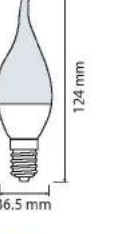

$ 1,87

SMD
LED

E14
4200K / 6400K