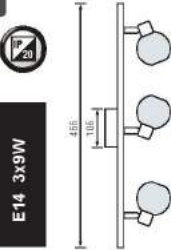

MAT KROM

Kutu içi adet	1
Koli içi adet	12
Koli ağırlığı (N/B) Kg.	9,60 / 13,70
Koli m³	0,121