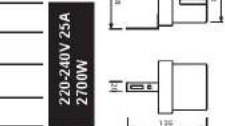

\$ 4,21

**FLEX**

**089-001-0002 1200W 10A**

Kutu içi adet	1
Koli içi adet	100
Koli ağırlığı (N/B) Kg.	11,96 / 14,46
Koli m <sup>3</sup>	0,064

\$ 6,05

**LUXOR**

**089-001-0003 2700W 25A**

Kutu içi adet	1
Koli içi adet	100
Koli ağırlığı (N/B) Kg.	14,60 / 20
Koli m <sup>3</sup>	0,091