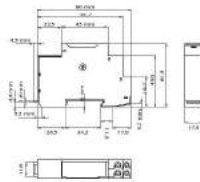

3500W Mekanik
Günlük Zamanlayıcı

Kutu içi adet	1
Koli içi adet	100
Koli ağırlığı (N/B) Kg.	6,92 / 9,22
Koli m³	0,028