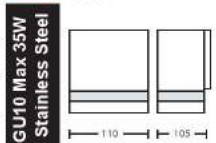

Kutu içi adet	1
Koli içi adet	24
Koli ağırlığı (N/B) Kg.	18,28 / 20,58
Koli m³	0,059