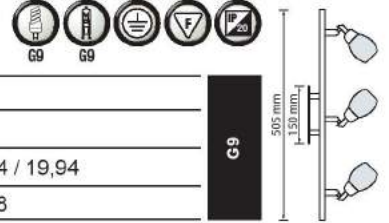

G9

\$ 31,60

3x40W

KEMER - 3

035-005-0003

Quantity in Box	1
Quantity in Carton	18
Carton (N/G) Weight Kg.	18,44 / 19,94
Carton m <sup>3</sup>	0,138

G9

\$ 39,65