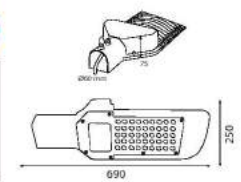

\$ 125,23

150W

**ORLANDO-150**  
074-005-0150

Kutu içi adet	1
Koli içi adet	3
Koli ağırlığı (N/B) Kg.	9,88 / 12,38
Koli m <sup>3</sup>	0,071

\$ 169,43

200W

**ORLANDO-200**  
074-005-0200

Kutu içi adet	1
Koli içi adet	2
Koli ağırlığı (N/B) Kg.	8,42 / 10,42
Koli m <sup>3</sup>	0,061