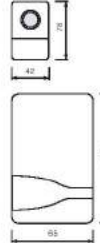

SOLO

086-001-0006

Kutu içi adet	1
Koli içi adet	60
Koli ağırlığı (N/B) Kg.	11,48 / 11,64
Koli m³	0,076

4.5V Alkalin Pili
38 Melodili 120m