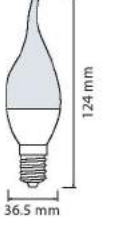

\$ 1,79

SMD  
LEDE14  
4200K / 6400K

Kutu içi adet	1
Koli içi adet	100
Koli ağırlığı (N/B) Kg.	2,30 / 3,58
Koli m <sup>3</sup>	0,018

8W E14

CRAFT - 8  
001-004-0008

\$ 1,79

SMD  
LEDE14  
4200K / 6400K

Kutu içi adet	1
Koli içi adet	100
Koli ağırlığı (N/B) Kg.	2,54 / 3,89
Koli m <sup>3</sup>	0,022