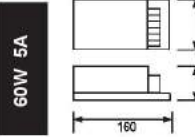

60W

\$ 6,38

VEGA - 60

082-001-0060 HL 546

10m 35x28 SMD LED için  
4m 50x50 SMD LED için

Kutu içi adet	1
Koli içi adet	42
Koli ağırlığı (N/B) Kg.	6,05 / 7,15
Koli m <sup>3</sup>	0,014

120W

\$ 9,84