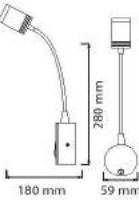

040-007-0003

SILVER

3W Gümüş  
4200K

Kutu içi adet	1
Koli içi adet	100
Koli ağırlığı (N/B) Kg.	20,46 / 25,26
Koli m <sup>3</sup>	0,097

\$ 16,63

3W

KUĞU

040-006-0003