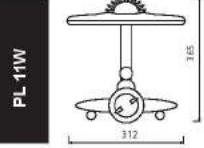

## MASA LAMBALARI

\$  
29,27

11W

FLYER

048-008-0011 HL 044

MAVİ  
PEMBE  
SARI

Kutu içi adet	1
Koli içi adet	12
Koli ağırlığı (N/B) Kg.	10,88 / 16,30
Koli m <sup>3</sup>	0,21

\$  
40,97