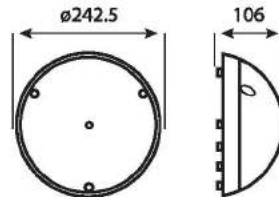

NEMLİ YER

LEDLİ AQUA DOLUNAY

57,88

SİYAH OPAL

LED

12W 3000K

400 323 115

12W 6400K

400 325 115

57,88

BEYAZ OPAL

LED

12W 3000K

400 313 115

12W 6400K

400 315 115

Kutu içi adet	1
Koli içi adet	16
Koli ağırlığı (N/B) Kg.	6,8 / 8,95
Koli m³	0,104

230V~50-60Hz