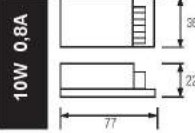

$ 3,44

VEGA - 10

082-001-0010 HL 544

2m 35x28 SMD LED için
1m 50x50 SMD LED için

Kutu içi adet	1
Koli içi adet	250
Koli ağırlığı (N/B) Kg.	13,70 / 16,40
Koli m³	0,041