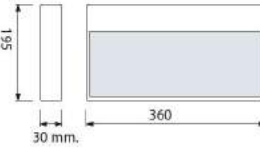

LEDLİ ACİL ÇIKIŞ AYDINLATMALARI

$ 8,40

3W

ROBSON

084-020-0002

Kutu içi adet	1
Koli içi adet	20
Koli ağırlığı (N/B) Kg.	9,50 / 11,60
Koli m³	0,039

6 LED

$ 15,98

1.5W

ZOFF

084-019-0001

Kutu içi adet	1
Koli içi adet	20
Koli ağırlığı (N/B) Kg.	8,84 / 11,44
Koli m³	0,053

LED 1,5W