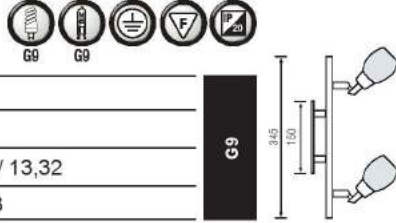

Kutu içi adet	1
Koli içi adet	18
Koli ağırlığı (N/B) Kg.	9,92 / 13,32
Koli m³	0,088

G9

$ 31,60