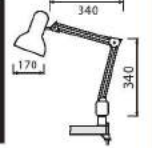

AYDINLATMA

MASA LAMBALARI

$
29,27

11W

FLYER

048-008-0011 HL 044

MAVİ
PEMBE
SARI

Kutu içi adet	1
Koli içi adet	12
Koli ağırlığı (N/B) Kg.	10,88 / 16,30
Koli m³	0,21

$
40,97

60W

SİMGE

048-014-0060 HL 090

YEŞİL
MAVİ

Kutu içi adet	1
Koli içi adet	6
Koli ağırlığı (N/B) Kg.	8,42 / 12,32
Koli m³	0,14

$
16,17

60W

BİHTER

048-009-0060 HL 050

BEYAZ
SİYAH
KIRMIZI
MAVİ

Kutu içi adet	1
Koli içi adet	12
Koli ağırlığı (N/B) Kg.	7,10 / 8,70
Koli m³	0,057

$
25,88

60W

RANA

048-013-0060 HL 074

BEYAZ
SİYAH
KIRMIZI

Kutu içi adet	1
Koli içi adet	10
Koli ağırlığı (N/B) Kg.	6,65 / 9,22
Koli m³	0,11