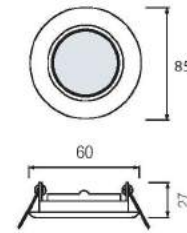

LED ARMATÜRLER

$ 2,23

5W

SONIA

016-035-0005

Kutu içi adet	1
Koli içi adet	100
Koli ağırlığı (N/B) Kg.	6 / 8
Koli m³	0,049

100-240V BEYAZ
2700K / 6400K

$ 3

5W

LILYA-5

016-009-0005

Kutu içi adet	1
Koli içi adet	50
Koli ağırlığı (N/B) Kg.	5,08 / 7,18
Koli m³	0,0357

Max Krom
4200K / 6400K

$ 5,19

3W

JULIA

016-032-0003

Kutu içi adet	1
Koli içi adet	200
Koli ağırlığı (N/B) Kg.	8,12 / 13,12
Koli m³	0,0496

BEYAZ Led Spot
4200K

$ 5,19

3W

LISA

016-031-0003

Kutu içi adet	1
Koli içi adet	200
Koli ağırlığı (N/B) Kg.	7,32 / 12,32
Koli m³	0,0496

BEYAZ Led Spot
4200K

PLÜTON SPOT ARMATÜR

$ 1,59

50W

ORKIDE

015-007-0050

Kutu içi adet	1
Koli içi adet	200
Koli ağırlığı (N/B) Kg.	8,70 / 10,40
Koli m³	0,0519

MR16
Krom