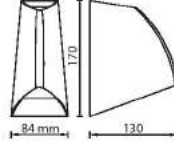

Kutu içi adet	1
Koli içi adet	16
Koli ağırlığı (N/B) Kg.	6,20 / 8
Koli m³	0,041

220-240V 3,5W
4100K