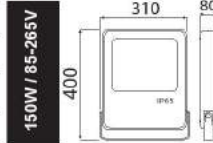

Kutu içi adet	1
Koli içi adet	5
Koli ağırlığı (N/B) Kg.	18,26 / 20,36
Koli m³	0,078