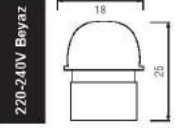

## FOTOSELLER

\$ 7,37

**SMART**

**088-001-0005**

Kutu içi adet	1
Koli içi adet	50
Koli ağırlığı (N/B) Kg.	3,03 / 4,26
Koli m <sup>3</sup>	0,025

\$ 10,32

**POLO**

**088-001-0007**