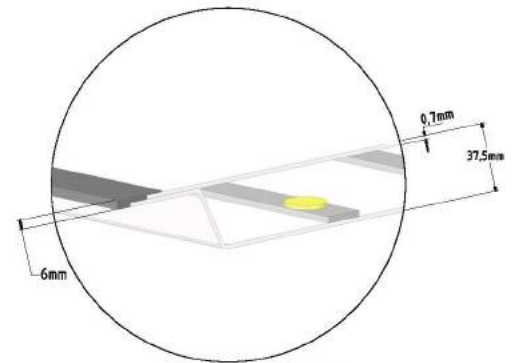

BACK LIGHT

$
16,46

BACKLIGHT

056-009-0040

40W

Kutu içi adet	1	220-240W 4200K / 6400K
Koli içi adet	6	
Koli ağırlığı (N/B) Kg.	11 / 15	
Koli m³	0,135