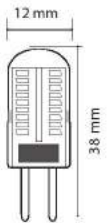

001-010-0002

SMD  
LED

Kutu içi adet	1	G4 220V 2700K/6400K
Koli içi adet	200	
Koli ağırlığı (N/B) Kg.	0,55 / 1,15	
Koli m <sup>3</sup>	0,0433	

\$  
2,33

3W

**MICRO - 3**

001-010-0003

SMD  
LED