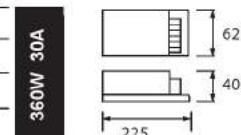

$ 18,09

VEGA - 360

082-001-0360

70m 35x28 SMD LED için
24m 50x50 SMD LED için

Kutu içi adet	1
Koli içi adet	36
Koli ağırlığı (N/B) Kg.	16,65 / 18,25
Koli m³	0,031