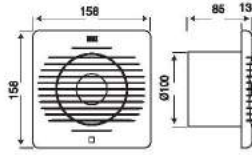

100 m³

52,09

BEYAZ

57,46

RENKLİ

120 m³

54,72

BEYAZ

59,99

RENKLİ

150 m³

73,25

BEYAZ

80,51

RENKLİ

200 m³

142,07

BEYAZ

156,28

RENKLİ

Çalışma Gerilimi	220-240V / 50-60Hz
Hava Akımı	100m³/h
Hız	2450 rpm
Güç	12W

Kutu içi adet	1
Koli içi adet	20
Koli ağırlığı (N/B) Kg.	8,8 / 10,3
Koli m³	0,047

BEYAZ	FÜME	KAYIN
500-000-004	500-010-004	500-020-004

CEVİZ	GÜMÜŞ
500-030-004	500-040-004

Çalışma Gerilimi	220-240V / 50-60Hz
Hava Akımı	120m³/h
Hız	1900 rpm
Güç	15W