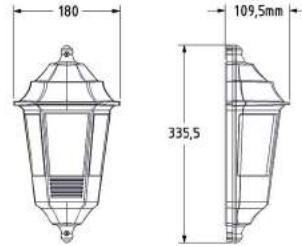

BAHÇE AYDINLATMASI

BEGONYA 4 (BAHÇE APLİK)

₺
33,94

SİYAH

E27

400 010 120

₺
33,94

BEYAZ

E27

400 020 120

PLASTİK

AYDINLATMA

E27 CLASS II

Kutu içi adet	1
Koli içi adet	20
Koli ağırlığı (N/B) Kg.	5,8 / 8,90
Koli m³	0,15

230V-50-60Hz
max 40W