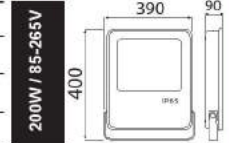

Kutu içi adet	1
Koli içi adet	5
Koli ağırlığı (N/B) Kg.	18,26 / 20,36
Koli m <sup>3</sup>	0,078

\$ 103,13

200W

LEOPAR - 200

068-006-0200

Kutu içi adet	1
Koli içi adet	5
Koli ağırlığı (N/B) Kg.	21,92 / 23,92
Koli m <sup>3</sup>	0,074