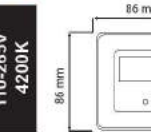

Kutu içi adet	1
Koli içi adet	100
Koli ağırlığı (N/B) Kg.	11,47 / 14,70
Koli m³	0,071