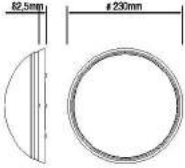

☐ BEYAZ 13,15 ₺

☒ RENKLI 18,42 ₺

Kutu içi adet	5
Koli içi adet	40
Koli ağırlığı (N/B) Kg.	10,6 / 10,85
Koli m³	0,085

230V~50-60Hz
max 15W(ESL)