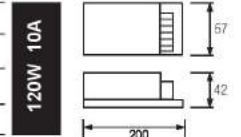

$ 9,84

VEGA - 120

082-001-0120 HL 547

20m 35x28 SMD LED için
8m 50x50 SMD LED için

Kutu içi adet	1
Koli içi adet	28
Koli ağırlığı (N/B) Kg.	6,94 / 7,90
Koli m³	0,042