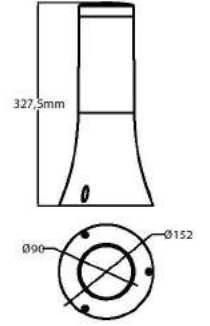

SİYAH

BEYAZ

E27

400 000 121

E27

400 001 121

Kutu içi adet	1
Koli içi adet	12
Koli ağırlığı (N/B) Kg.	3,1 / 5
Koli m³	0,097

230V~50-60Hz
max 40W