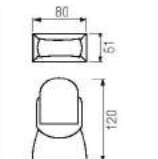

MEGANE

088-001-0008

Kutu içi adet	1
Koli içi adet	50
Koli ağırlığı (N/B) Kg.	8,72 / 10,72
Koli m³	0,037

220-240V Beyaz Kızılıtesli