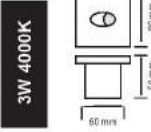

Kutu içi adet	1
Koli içi adet	50
Koli ağırlığı (N/B) Kg.	7,62 / 9,32
Koli m³	0,027