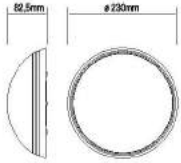

ZAGREP

KAYIN

400-223-101

BEYAZ 13,15

RENKLI 18,42

Kutu içi adet	5
Koli içi adet	40
Koli ağırlığı (N/B) Kg.	11,02 / 11,3
Koli m <sup>3</sup>	0,085

230V~50-60Hz  
max 15W(ESL)

GÜMÜŞ