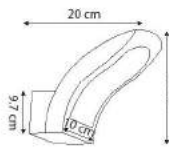

$ 33,89

**NEW
PRODUCT**

BLACK

Kutu içi adet	1
Koli içi adet	10
Koli ağırlığı (N/B) Kg.	6,60 / 7,60
Koli m³	0,036

85-260V 15W
4200K