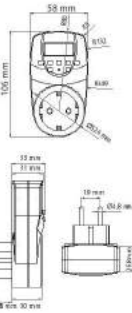

3500W Dijital
Haftalık Zamanlayıcı

Kutu içi adet	1
Koli içi adet	48
Koli ağırlığı (N/B) Kg.	5,04 / 8,14
Koli m³	0,062

$
12,13