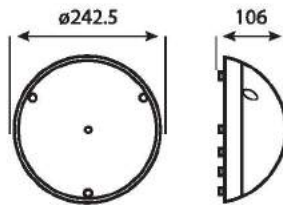

NEMLİ YER

AQUA DOLUNAY E27

E27

400 123 115

E27

400 113 115

E27

400 124 115

E27

400 114 115

₺
34,20

Kutu içi adet	1	230V-50-60Hz max 40W
Koli içi adet	16	
Koli ağırlığı (N/B) Kg.	6 / 8,1	
Koli m³	0,104