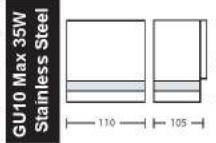

Kutu içi adet	1
Koli içi adet	24
Koli ağırlığı (N/B) Kg.	18,84 / 21,44
Koli m³	0,059