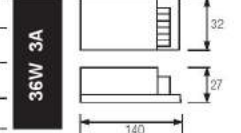

$ 5,09

VEGA - 36

082-001-0036 HL 545

5m 35x28 SMD LED için
1,5m 50x50 SMD LED için

Kutu içi adet	1
Koli içi adet	100
Koli ağırlığı (N/B) Kg.	10,25 / 12,25
Koli m³	0,027