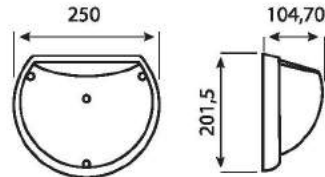

Kutu içi adet	1
Koli içi adet	20
Koli ağırlığı (N/B) Kg.	7,97 / 10,21
Koli m³	0.112

230V-50-60Hz