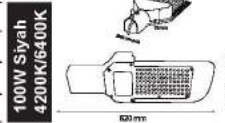

\$ 39,47

50W

**ORLANDO-50**  
074-005-0050

Kutu içi adet	1
Koli içi adet	10
Koli ağırlığı (N/B) Kg.	10,95 / 13,10
Koli m <sup>3</sup>	0,055

\$ 80,51

100W

**ORLANDO-100**  
074-005-0100

Kutu içi adet	1
Koli içi adet	4
Koli ağırlığı (N/B) Kg.	10,48 / 13
Koli m <sup>3</sup>	0,063