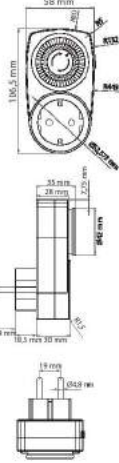

3500W Mekanik
Günlük Zamanlayıcı

Kutu içi adet	1
Koli içi adet	48
Koli ağırlığı (N/B) Kg.	5,04 / 7,74
Koli m³	0,057

$
10,70