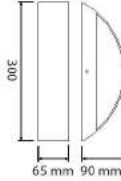

Kutu içi adet	1	220-240V 5,5W 4100K
Koli içi adet	12	
Koli ağırlığı (N/B) Kg.	9,50 / 10,64	
Koli m³	0,033