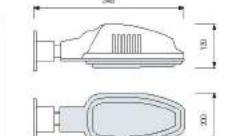

WALL STREET
073-002-0060

Kutu içi adet	1
Koli içi adet	10
Koli ağırlığı (N/B) Kg.	9,30 / 10,80
Koli m³	0,101