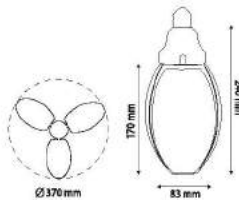

FOLDABLE

Rotatable

**TRIO-R**

001-065-0036

Kutu içi adet	1
Koli içi adet	200
Koli ağırlığı (N/B) Kg.	20 / 13,5
Koli m <sup>3</sup>	0,016

230V~50-60Hz  
E27

\$ 12,57