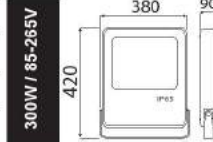

\$ 181

300W

LEOPAR - 300

068-006-0300

Kutu içi adet	1
Koli içi adet	1
Koli ağırlığı (N/B) Kg.	9,20 / 9,90
Koli m <sup>3</sup>	0,040

\$ 247,31

400W

LEOPAR - 400