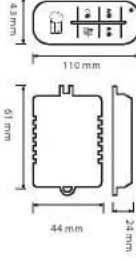

## IŞIK KONTROL UZAKTAN KUMANDALARI

\$ 6,66

1000W

CONTROLLER-1

105-001-0001 1 KANAL

Kutu içi adet	1
Koli içi adet	100
Koli ağırlığı (N/B) Kg.	8,26 / 12,66
Koli m <sup>3</sup>	0,083

30-60m Çalışma aralığı

30m~60m