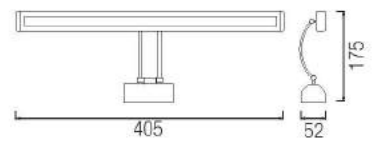

PELİKAN

040-003-0004

Kutu içi adet	1
Koli içi adet	12
Koli ağırlığı (N/B) Kg.	3,04 / 5,44
Koli m <sup>3</sup>	0,069

4W 30LED  
Krom 4200K

KROM  
21 LED

LED ARMATÜRLER

\$ 20,49

40W