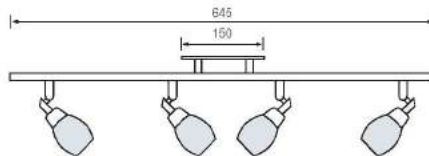

Quantity in Box	1
Quantity in Carton	12
Carton (N/G) Weight Kg.	15,68 / 16,78
Carton m³	0,122

G9