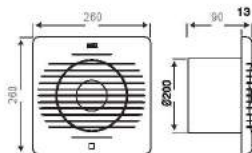

Kutu içi adet	1
Koli içi adet	8
Koli ağırlığı (N/B) Kg.	10,52 / 12
Koli m³	0,074

BEYAZ	FÜME	KAYIN
500-000-008	500-010-008	500-020-008

CEVİZ	GÜMÜŞ
500-030-008	500-040-008