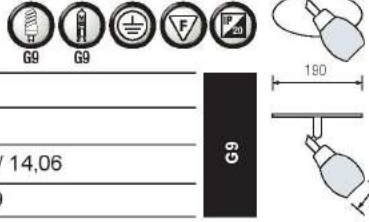

Kutu içi adet	1
Koli içi adet	36
Koli ağırlığı (N/B) Kg.	9,26 / 14,06
Koli m³	0,079

G9

$ 29,75