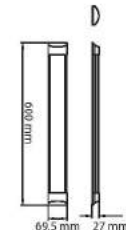

18W

$ 4,47

SMD LED

TETRA - 18

052-003-0060

Kutu içi adet	1
Koli içi adet	20
Koli ağırlığı (N/B) Kg.	3,94 / 4,94
Koli m³	0,025

18W
4200K/6400K