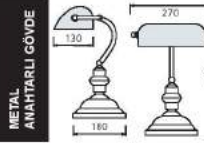

60W

SİMGE

048-014-0060 HL 090

YEŞİL  
MAVİ

Kutu içi adet	1
Koli içi adet	6
Koli ağırlığı (N/B) Kg.	8,42 / 12,32
Koli m <sup>3</sup>	0,14

\$  
16,17

60W

BİHTER