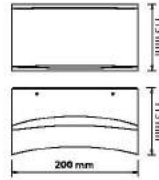

Kutu içi adet	1
Koli içi adet	8
Koli ağırlığı (N/B) Kg.	6,42 / 7,42
Koli m³	0,024

220-240V 12W
4200K