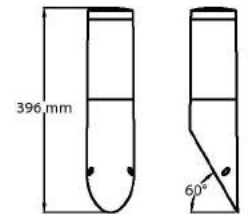

BAHÇE AYDINLATMASI

ORKİDE 3

PLASTİK

₺
33,15

SİYAH

E27

400 000 123

BEYAZ

E27

400 001 123

Kutu içi adet	1
Koli içi adet	20
Koli ağırlığı (N/B) Kg.	5,08 / 6,9
Koli m³	0,054

230V~50-60Hz
max 40W