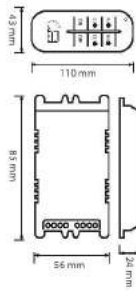

IŞIK KONTROL UZAKTAN KUMANDALARI

$ 6,66

1000W

CONTROLLER-1

105-001-0001 1 KANAL

Kutu içi adet	1
Koli içi adet	100
Koli ağırlığı (N/B) Kg.	8,26 / 12,66
Koli m³	0,083

30-60m Çalışma aralığı

30m~60m

$ 7,85

2000W

CONTROLLER-2

105-001-0002 2 KANAL

Kutu içi adet	1
Koli içi adet	100
Koli ağırlığı (N/B) Kg.	10,12 / 14,52
Koli m³	0,083

30-60m Çalışma aralığı

30m~60m

$ 8,55

3000W

CONTROLLER-3

105-001-0003 3 KANAL

Kutu içi adet	1
Koli içi adet	100
Koli ağırlığı (N/B) Kg.	10,80 / 15,30
Koli m³	0,083

30-60m Çalışma aralığı

30m~60m