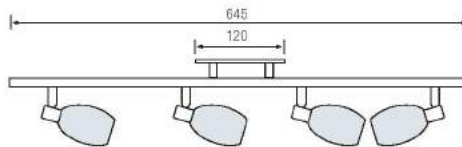

Kutu içi adet	1
Koli içi adet	8
Koli ağırlığı (N/B) Kg.	8,72 / 9,72
Koli m³	0,097

E14 4x9W