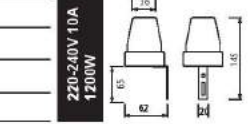

\$ 4,21

**FLEX**

**089-001-0002 1200W 10A**

Kutu içi adet	1
Koli içi adet	100
Koli ağırlığı (N/B) Kg.	11,96 / 14,46
Koli m <sup>3</sup>	0,064

\$ 6,05

**LUXOR**

**089-001-0003 2700W 25A**

Kutu içi adet	1
Koli içi adet	100
Koli ağırlığı (N/B) Kg.	14,60 / 20
Koli m <sup>3</sup>	0,091