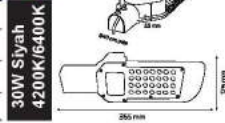

068-006-0400

Kutu içi adet	1
Koli içi adet	1
Koli ağırlığı (N/B) Kg.	13 / 14,60
Koli m <sup>3</sup>	0,047

LEDLİ SOKAK ARMATÜRLERİ

\$ 31,57

30W

**ORLANDO-30**  
074-005-0030

Kutu içi adet	1
Koli içi adet	15
Koli ağırlığı (N/B) Kg.	10,42 / 12,92
Koli m <sup>3</sup>	0,057