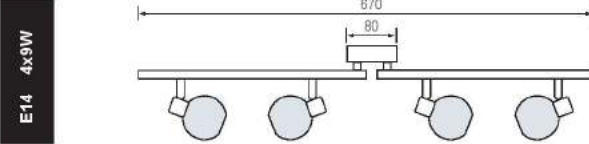

## CAMLI TAVAN ARMATÜRLERİ

\$  
13,40

40W

EFES - 1

035-006-0001

KROM

Kutu içi adet	1
Koli içi adet	24
Koli ağırlığı (N/B) Kg.	11,20 / 14
Koli m <sup>3</sup>	0,0735

G9 Max. 40W