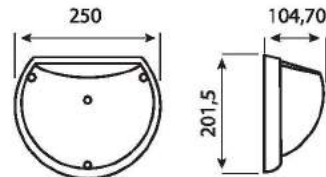

230V~50-60Hz

NEMLİ YER

LEDLİ AQUA DOLUNAY

57,88

SİYAH OPAL

LED

12W 3000K

400 323 115