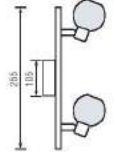

Kutu içi adet	1
Koli içi adet	12
Koli ağırlığı (N/B) Kg.	5,44 / 9,24
Koli m³	0,0813