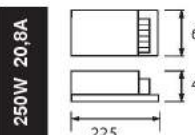

$ 15,07

VEGA - 250

082-001-0250

50m 35x28 SMD LED için
17m 50x50 SMD LED için

Kutu içi adet	1
Koli içi adet	36
Koli ağırlığı (N/B) Kg.	14,35 / 15,95
Koli m³	0,031