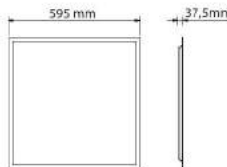

Kutu içi adet	1	220-240W 4200K / 6400K
Koli içi adet	6	
Koli ağırlığı (N/B) Kg.	11 / 15	
Koli m³	0,135