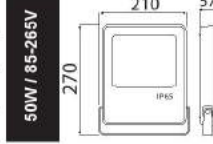

LEDLİ PROJEKTÖRLER

LEOPAR

\$ 31,58

50W

LEOPAR - 50

068-006-0050

Kutu içi adet	1
Koli içi adet	10
Koli ağırlığı (N/B) Kg.	13,10 / 15
Koli m <sup>3</sup>	0,056

\$ 51,15