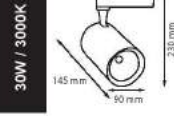

Kutu içi adet	1
Koli içi adet	40
Koli ağırlığı (N/B) Kg.	11,84 / 13,54
Koli m³	40

₺ 19,76

30W

SIDNEY

018-015-0030