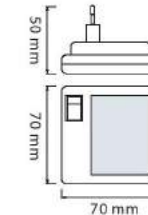

220-240V

\$  
1,57

0,4W

SIMPSON

085-001-0006

Kutu içi adet	1
Koli içi adet	200
Koli ağırlığı (N/B) Kg.	9,64 / 10,24
Koli m <sup>3</sup>	0,053

220-240V