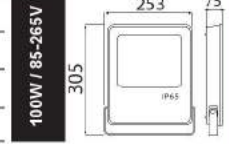

Kutu içi adet	1
Koli içi adet	5
Koli ağırlığı (N/B) Kg.	11,08 / 12,58
Koli m³	0,051