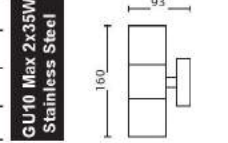

\$  
21,41

2x35W

MANOLYA -2

075-008-0002

METAL

Kutu içi adet	1
Koli içi adet	24
Koli ağırlığı (N/B) Kg.	7,64 / 9,24
Koli m³	0,028

\$  
25,48

35W