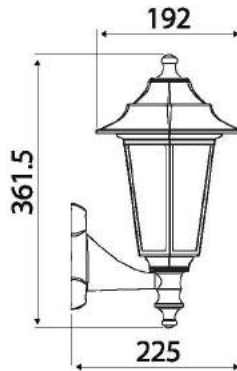

SİYAH

₺
45,25

BEGONYA- 2

E27

400 010 117