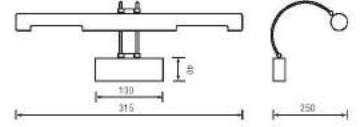

KUMRU

039-001-0001

Kutu içi adet	1
Koli içi adet	20
Koli ağırlığı (N/B) Kg.	11,04 / 11,50
Koli m <sup>3</sup>	0,082

40W

KROM  
G4  
MAT KROM  
MAX 2x20W  
TITANYUM SIYAH

\$ 16,63

3W

TURNA