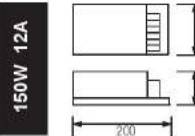

$ 10,78

VEGA - 150

082-001-0150 HL 548

30m 35x28 SMD LED için
10m 50x50 SMD LED için

Kutu içi adet	1
Koli içi adet	28
Koli ağırlığı (N/B) Kg.	8,67 / 9,87
Koli m³	0,021