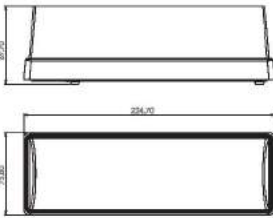

LOLY

NEW OPEN-CLOSE SYSTEM
WITHOUT SCREW

9,47

BEYAZ

400-000-110

Kutu içi adet	5
Koli içi adet	60
Koli ağırlığı (N/B) Kg.	9,63 / 10,78
Koli m³	0,054

230V~50-60Hz
max 15W(ESL)