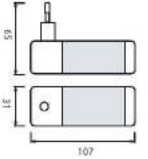

Kutu içi adet	1
Koli içi adet	200
Koli ağırlığı (N/B) Kg.	6,70 / 8
Koli m³	0,049

220-240V