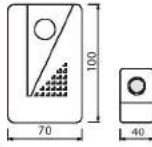

## UZAKTAN KUMANDALI KAPI ZİLLERİ

\$  
8,95

**LORD**

**086-001-0001**

Kutu içi adet	1
Koli içi adet	60
Koli ağırlığı (N/B) Kg.	9,16 / 10,66
Koli m <sup>3</sup>	0,064

4.5V Alkalin Pili  
38 Melodili 150m

\$  
9,47