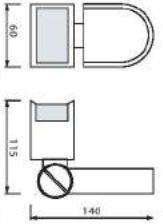

Kutu içi adet	1
Koli içi adet	50
Koli ağırlığı (N/B) Kg.	11,20 / 12,30
Koli m³	0,072

220-240V Beyaz