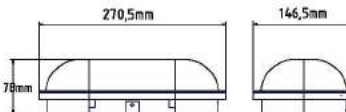

SIYAH

2700K	400 010 126
4200K	400 011 126
6400K	400 012 126
10000K	400 013 126

42,88

20W

AYDOS - 20

400-XXX-126

Kutu içi adet	1
Koli içi adet	15
Koli ağırlığı (N/B) Kg.	6,83 / 8,3
Koli m³	0,072

230V~50-60Hz