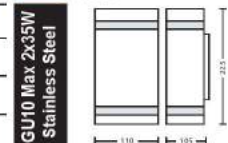

Kutu içi adet	1
Koli içi adet	12
Koli ağırlığı (N/B) Kg.	12,90 / 14,60
Koli m³	0,049