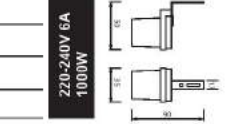

Kutu içi adet	1
Koli içi adet	100
Koli ağırlığı (N/B) Kg.	5,26 / 8,26
Koli m³	0,034