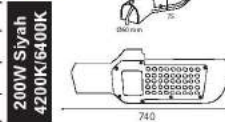

\$ 125,23

150W

**ORLANDO-150**  
074-005-0150

Kutu içi adet	1
Koli içi adet	3
Koli ağırlığı (N/B) Kg.	9,88 / 12,38
Koli m <sup>3</sup>	0,071

\$ 169,43

200W

**ORLANDO-200**  
074-005-0200

Kutu içi adet	1
Koli içi adet	2
Koli ağırlığı (N/B) Kg.	8,42 / 10,42
Koli m <sup>3</sup>	0,061