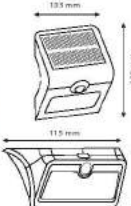

	SIRIUS-1	SIRIUS-2
Kutu içi adet	1	1
Koli içi adet	50	20
Koli ağırlığı (N/B) Kg.	9,78 / 12,78	6,20 / 8
Koli m <sup>3</sup>	0,066	0,046

3,7V 2200mAh  
4000K

\$ 18,91

\$ 27,13

	SIRIUS-1	SIRIUS-2
Güç	1W	2W
Lumen	140 lm (Strong) - 8 lm (Weak)	240 lm (Strong) - 12 lm (Weak)
Arka Iplik	Yes (Blue)	No