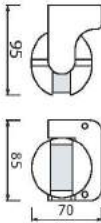

SENSÖRLER

$ 8,42

FOCUS

088-001-0001

Kutu içi adet	1
Koli içi adet	50
Koli ağırlığı (N/B) Kg.	6,50 / 9,97
Koli m³	0,055

220-240V Beyaz

$ 8,42

CORONA

088-001-0002

Kutu içi adet	1
Koli içi adet	50
Koli ağırlığı (N/B) Kg.	11,20 / 12,30
Koli m³	0,072

220-240V Beyaz

$ 8,42

LINEA

088-001-0003

Kutu içi adet	1
Koli içi adet	50
Koli ağırlığı (N/B) Kg.	8,04 / 9,62
Koli m³	0,052

220-240V Beyaz

$ 9,47

GOLF

088-001-0004

Kutu içi adet	1
Koli içi adet	50
Koli ağırlığı (N/B) Kg.	5,12 / 6,08
Koli m³	0,031

220-240V Beyaz

$ 7,90

CORSA

088-001-0006

Kutu içi adet	1
Koli içi adet	60
Koli ağırlığı (N/B) Kg.	5,19 / 7,08
Koli m³	0,039

220-240V Beyaz

$ 9,47

MEGANE

088-001-0008

Kutu içi adet	1
Koli içi adet	50
Koli ağırlığı (N/B) Kg.	8,72 / 10,72
Koli m³	0,037

220-240V Beyaz Kızılıtesli