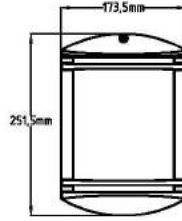

SİYAH

GRİ

₺
44,73

E27

400 000 124

E27

400 001 124

Kutu içi adet	1	230V-50-60Hz max 40W
Koli içi adet	15	
Koli ağırlığı (N/B) Kg.	6,83 / 8,3	
Koli m³	0,072