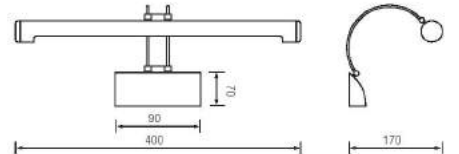

KROM
MAT KROM
TITANYUM SIYAH