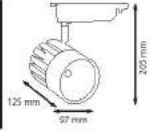

Kutu içi adet	1
Koli içi adet	20
Koli ağırlığı (N/B) Kg.	14,50 / 15,63
Koli m³	0,080

₺ 18,50

30W

LIZBON

018-016-0030