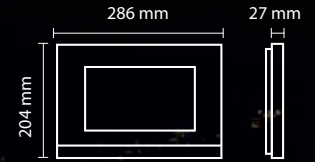

10,1" Dokunmatik Ekran