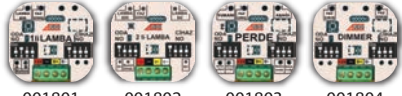

AKILLI EV ÜRÜN FİYATLARI

4,3"

001860

001861

7"

001862

001863

10,1"

001864

001865

001810

001818

001801

001802

001803

001804