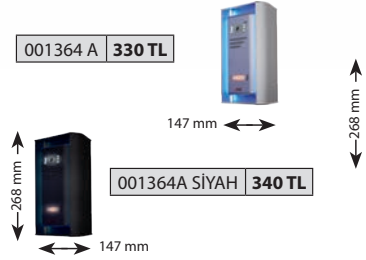

4,3" , 7" ve 10,1" Villa Kit Ortak Özellikleri

- Renkli Ekran
- İkinci Kapı Bağlayabilme
- 2 Adet Harici Kamera Bağlayabilme
- Hands Free Konuşma
- Şubeler Arası Konuşma
- Ayarlanabilir Kamera Açısı

4,3" , 7" ve 10,1" Villa Kit Ortak Parça ve Aksesuarlar

001036	Harici Kamera Bağlama Modülü	254 TL
060001	DT 8 Kablo	7,6 TL
001364 A	Çevirme Aparatı	330 TL
001232	Işık Takımı, Mavi	168 TL

Villa Set Çevirme Aparatı

185 mm. Basic ve 194 mm. Konsept Zil Panelleri ile Kullanılmaktadır.

Dekoratif Çevirme Set Aparatı
Mavi Işık Takımı 224

Ebatlar: 224 mm.

001232 168 TL