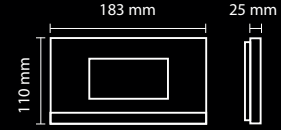

4,3" Mekanik Butonlu

KREM, ANTRASİT, GOLD, SİLVER, SİYAH, BEYAZ