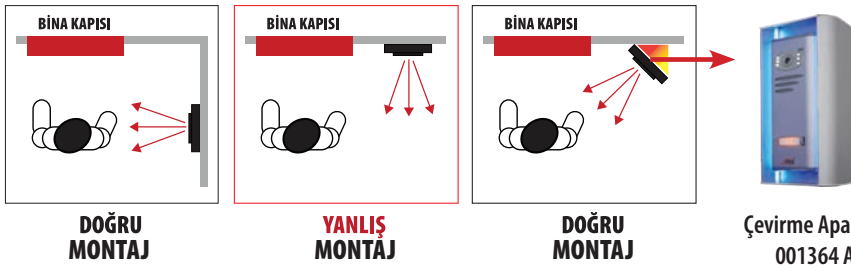

Çevirme Aparatı Kullanım Şekli

Çevirme Aparatı:
001364 A

KGK 150

KGP 200

Ürün Kodu	GİRİŞ KONTROL ÜNİTELERİ	Fiyatı
001320	KGK 150 Tuş Takımlı Kapı Giriş Kontrol Kiti 49 kullanımcılı, 4 haneli şifre, yöneticinin istediği şifreyi değiştirebilmesi	786 TL
002349A	KGK 150 Santral	230 TL
001422	KGP 200 Proxy Kartlı Kapı Giriş Kontrol Kiti 4 adet kapı giriş kartı dahil, 200 kullanıcı kolay kullanıcı tanımlama, kaybolmuş kartı hafızadan silme. 12 VDC- 12VAC, 15 VAC'de çalışır	686 TL
AU-PCard	KGP 200 için Kapı Giriş Kartı	14 TL
AU-Pkey	AUD Proximity Key	15 TL