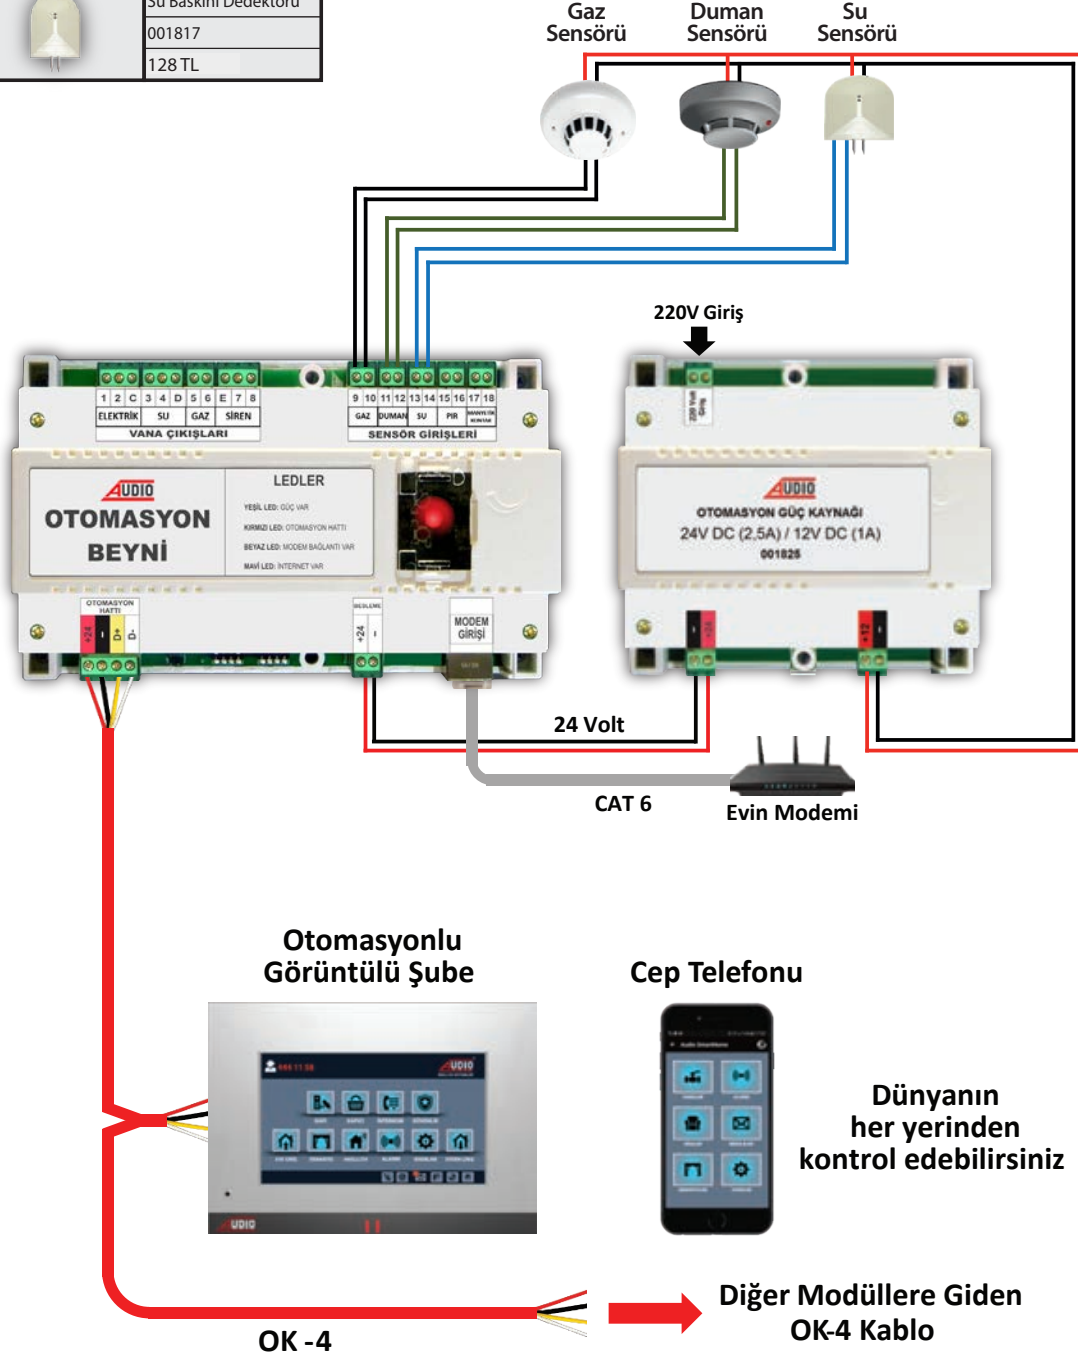

2 - FULL GÜVENLİK PAKETİ BAĞLANTI ŞEMASI

PAKET İÇERİĞİ VE PAKET ÖZELLİKLERİ

Fiyatı: 956 TL

	Duman Dedektörü 001815 458 TL
	Gaz Dedektörü 001816 360 TL
	Su Baskını Dedektörü 001817 128 TL

1	Duman Algıladığında Alarm Devreye Girmesi, Güvenliğe ve Cep Telefonuna Bildirim
2	Gaz Kaçağı Algıladığında Otomatik Gazı Kesme, Güvenliğe ve Cep Telefonuna Bildirim
3	Su Kaçağı Algıladığında Otomatik Suyu Kesme, Güvenliğe ve Cep Telefonuna Bildirim

Paketin Tavsiye Edilen Montaj Fiyatı 75 TL

Paketin Tavsiye Edilen Kablo Dahil Boru Tesilat Fiyatı 120 TL
Bu paketin Tesiatı (3 SORTİ) ile Yapılır

Daha detaylı bilgi için Montaj, Bağlantı ve Devreye Alma Kılavuzuna bakınız.