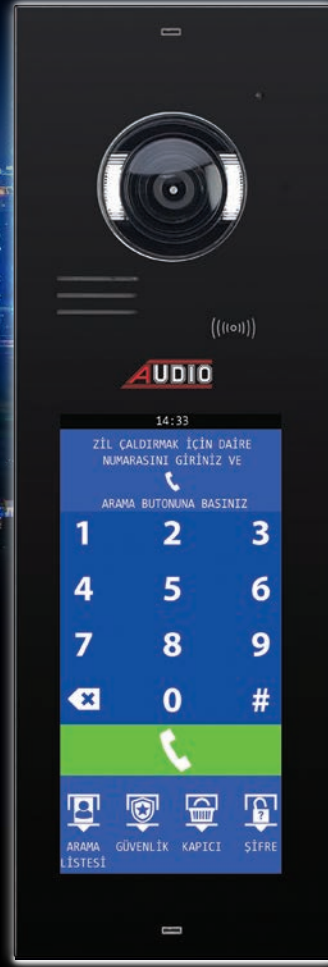

IP Ürünler (Linux)