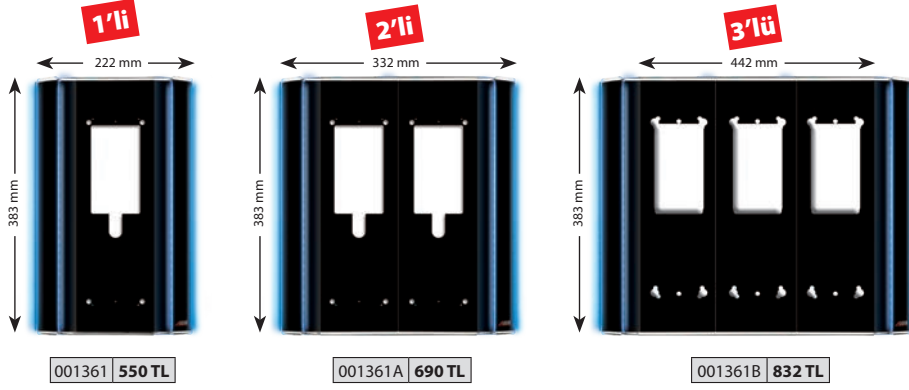

IŞIK TAKILABİLEN PANEL ALTLIKLARI

Konsept Dekoratif Işık Takılabilen Sıva Üstü Aparatlar

313 mm. ve 339 mm. Konsept Zil Panelleri ile Kullanılmaktadır.

Ebatlar: 373 mm.

Dekoratif Sıva Üstü Aparat
Mavi Işık Takımı 373

001240 304 TL

Ebatlar: 110 x 76 x 27 mm

Yağmurluk Aparatı
Krom

001294 140 TL

Villa Panel Altlıkları

1'Lİ BUTON İÇİN SİYAH PANEL ALTLIĞI