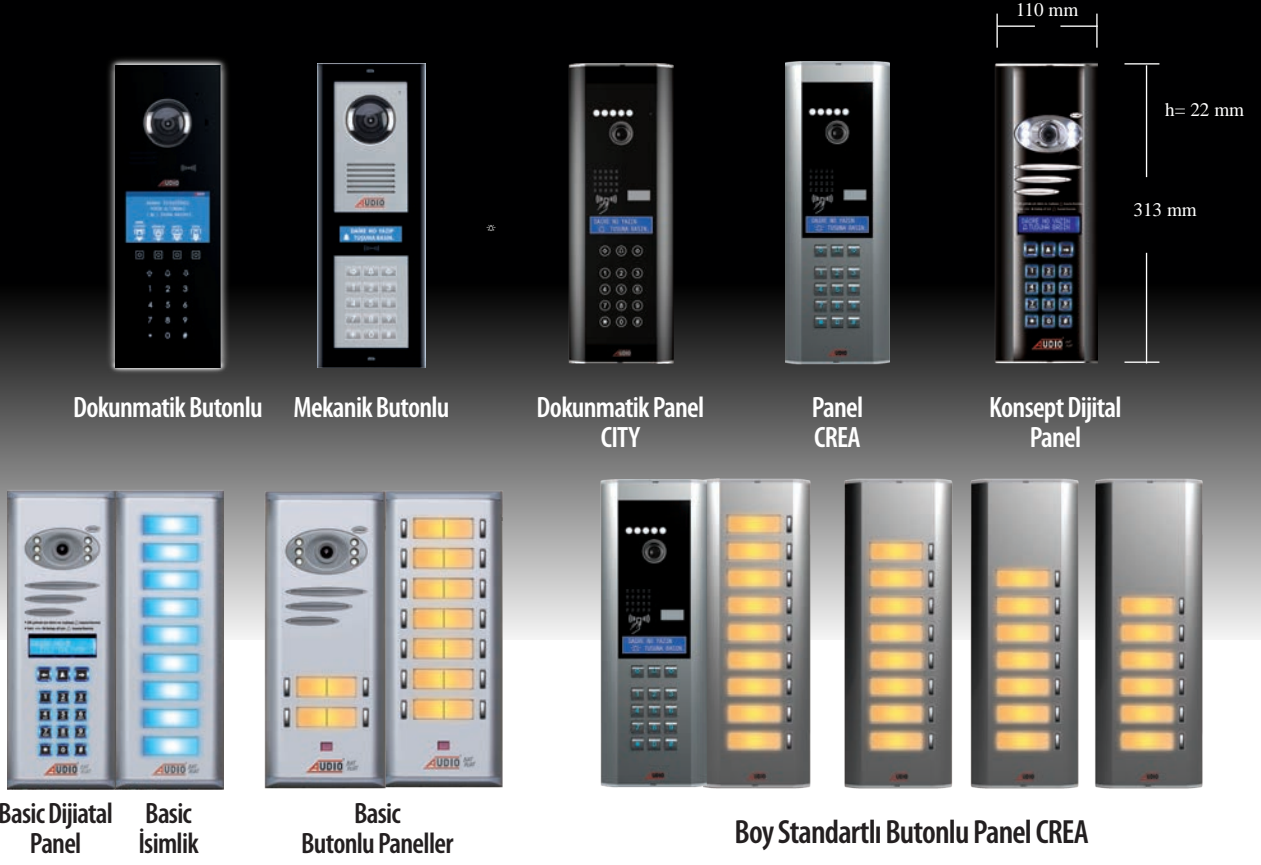

Şık ve Fonksiyonel Zil Panelleri... Butonlu veya Dokunmatik...