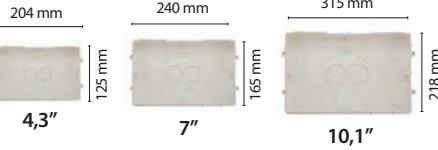

AKRİLİK ÇERÇEVELER

SİYAH

BEYAZ

GRİ

ALÜMİNYUM ÇERÇEVELER

GRİ

GOLD

ANTRASİT

PASLANMAZ ÇERÇEVE

KROM

Ürün Kodu	4,3" ÇERÇEVE FİYAT FARKLARI (SIVA ALTI İÇİN)	Fiyatı
AKRİLİK	4,3" SİYAH, BEYAZ ve GRİ AKRİLİK ÇERÇEVELER	170 TL
ALÜMİNYUM	4,3" ANTRASİT, GOLD, GRİ ALÜMİNYUM ÇERÇEVELER	400 TL
PASLANMAZ	4,3" KROM ÇERÇEVE	530 TL

Ürün Kodu	7" ÇERÇEVE FİYAT FARKLARI (SIVA ALTI İÇİN)	Fiyatı
AKRİLİK	7" SİYAH, BEYAZ ve GRİ AKRİLİK ÇERÇEVELER	190 TL
ALÜMİNYUM	7" ANTRASİT, GOLD, GRİ ALÜMİNYUM ÇERÇEVELER	460 TL
PASLANMAZ	7" KROM ÇERÇEVE	620 TL

Ürün Kodu	10,1" ÇERÇEVE FİYAT FARKLARI (SIVA ALTI İÇİN)	Fiyatı
AKRİLİK	10,1" SİYAH, BEYAZ ve GRİ AKRİLİK ÇERÇEVELER	230 TL
ALÜMİNYUM	10,1" ANTRASİT, GOLD, GRİ ALÜMİNYUM ÇERÇEVELER	530 TL
PASLANMAZ	10,1" KROM ÇERÇEVE	840 TL

Ürün Kodu	SIVA ALTI MONTAJ İÇİN KASALAR	Fiyatı
001291	10,1" SIVA ALTI KASA	54 TL
001292	7" SIVA ALTI KASA	36 TL
001293	4,3" SIVA ALTI KASA	26 TL

Ürün Kodu	MONTAJ APARATLARI (10'lü Paketler Halinde Satılır)	Fiyatı
001283	Diafon Askı Aparatı (Sesli Diafon ile aynı delikleri kullanarak kolay montaj)	7 TL
SİHİRBAZ	SİHİRBAZ (Yeni Cihazlar için Anahtar Kasasına Vidasız Montaj Aparatı)	7 TL
KİR APARATI	KİR KAPAMA APARATI	20 TL

Sıva Altı Montaj için
Alınacak Ürünler

DAİRE CİHAZI

DAİRE CİHAZI
ÖLÇÜSÜNDE ÇERÇEVE

SIVA ALTI
MONTAJ KASASI