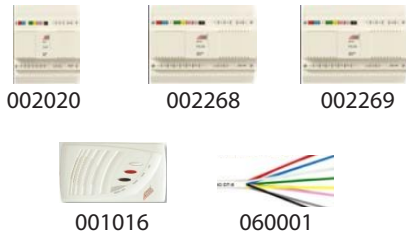

Ürün Kodu	AÇIKLAMA	Fiyatı
002020	AS 202 Kapıcısız, Çift Zilli, 2 Melodili, Basic Santral	470 TL
002268	AS 302 Kapılı, Çift Zilli, 2 Melodili Santral	610 TL
002269	AS 310 Kapılı, Çift Zil, 2 Melodi, M.Otm., Kapı Seçm. Santral	710 TL
001016	SA 2 Kapıcı Şubesi	118 TL
060001	DT 8 - 8 Telli Diafon Kablosu	7,6 TL

TEK BUTONLU ZİL PANEL

Konsept
Seri

Buton Sayısı	Fiyatı
004813	1 276 TL
2 306 TL	3 336 TL
4 366 TL	5 396 TL
6 426 TL	7 456 TL
8 486 TL	9 516 TL
10 546 TL	11 576 TL
12 606 TL	

YAN SIRA TEK BUTONLU ZİL PANEL

Konsept
Seri

Buton Sayısı	Fiyatı
005233 K	4 300 TL
006225 U	5 330 TL
6 360 TL	7 390 TL
8 420 TL	9 450 TL
10 480 TL	11 510 TL
12 540 TL	13 570 TL
14 600 TL	15 630 TL
16 660 TL	

ÇİFT BUTONLU ZİL PANEL

Basic
Seri

Buton Sayısı	Fiyatı
004849	2 242 TL
4 282 TL	6 322 TL
8 362 TL	10 402 TL
12 442 TL	14 482 TL
16 522 TL	18 562 TL
20 602 TL	

YAN SIRA ÇİFT BUTONLU ZİL PANEL

Basic
Seri

Buton Sayısı	Fiyatı
004851 K	8 282 TL
004853 U	10 322 TL
12 362 TL	14 402 TL
16 442 TL	18 482 TL
20 522 TL	22 562 TL
24 602 TL	26 642 TL
28 682 TL	30 722 TL

Ürün Kodu	AÇIKLAMA	Fiyatı
001319	3'lü Yağmurluk Aparatı	160 TL
001318	2'li Yağmurluk Aparatı	140 TL
001314	1'li Yağmurluk Aparatı	120 TL