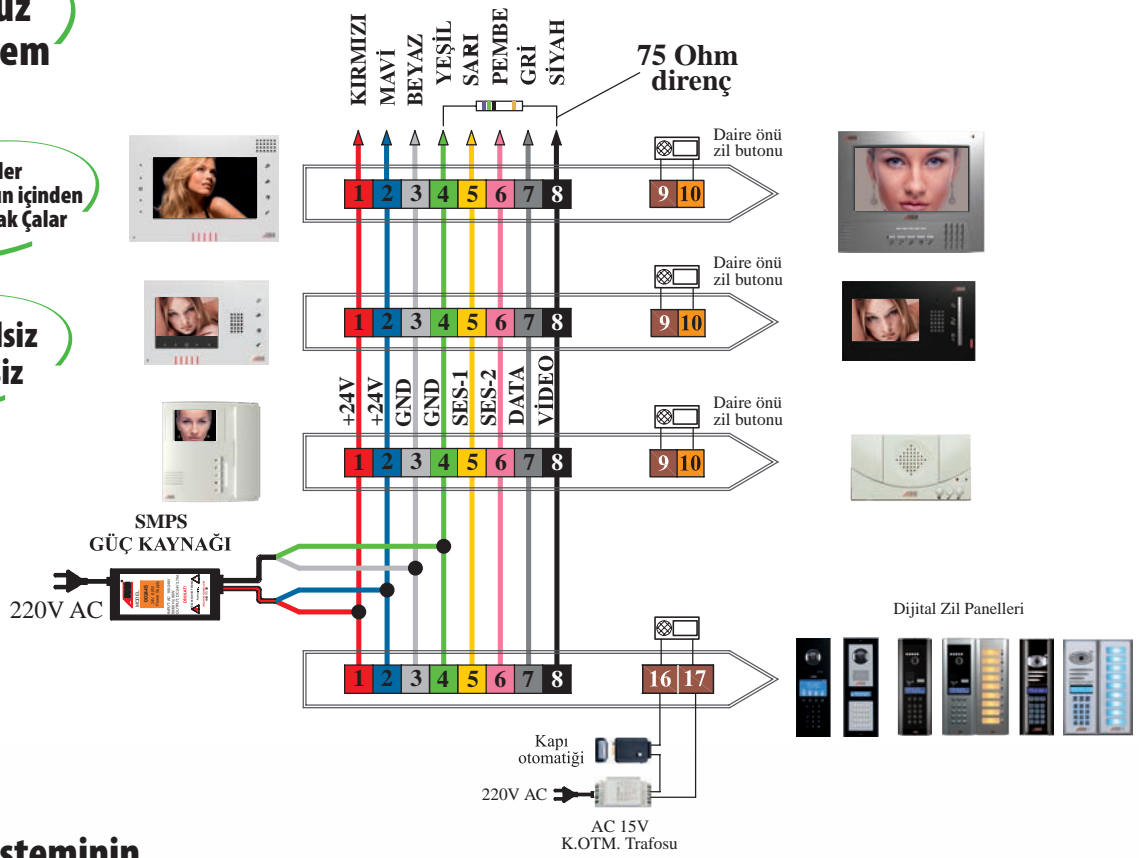

## Şık ve Fonksiyonel Zil Panelleri

Sadece **DT-8** ile çalışır

**Tek Binalar ve Siteler için**

**Çift Ses Kanallı**

**En FONKSİYONEL Görüntülü**

**Zil Dönüşsüz Sistem**

**Dış Ziller DT-8 Kablounun içinden Dijital Olarak Çalar**

**Koaksiyelsiz Santralsiz**