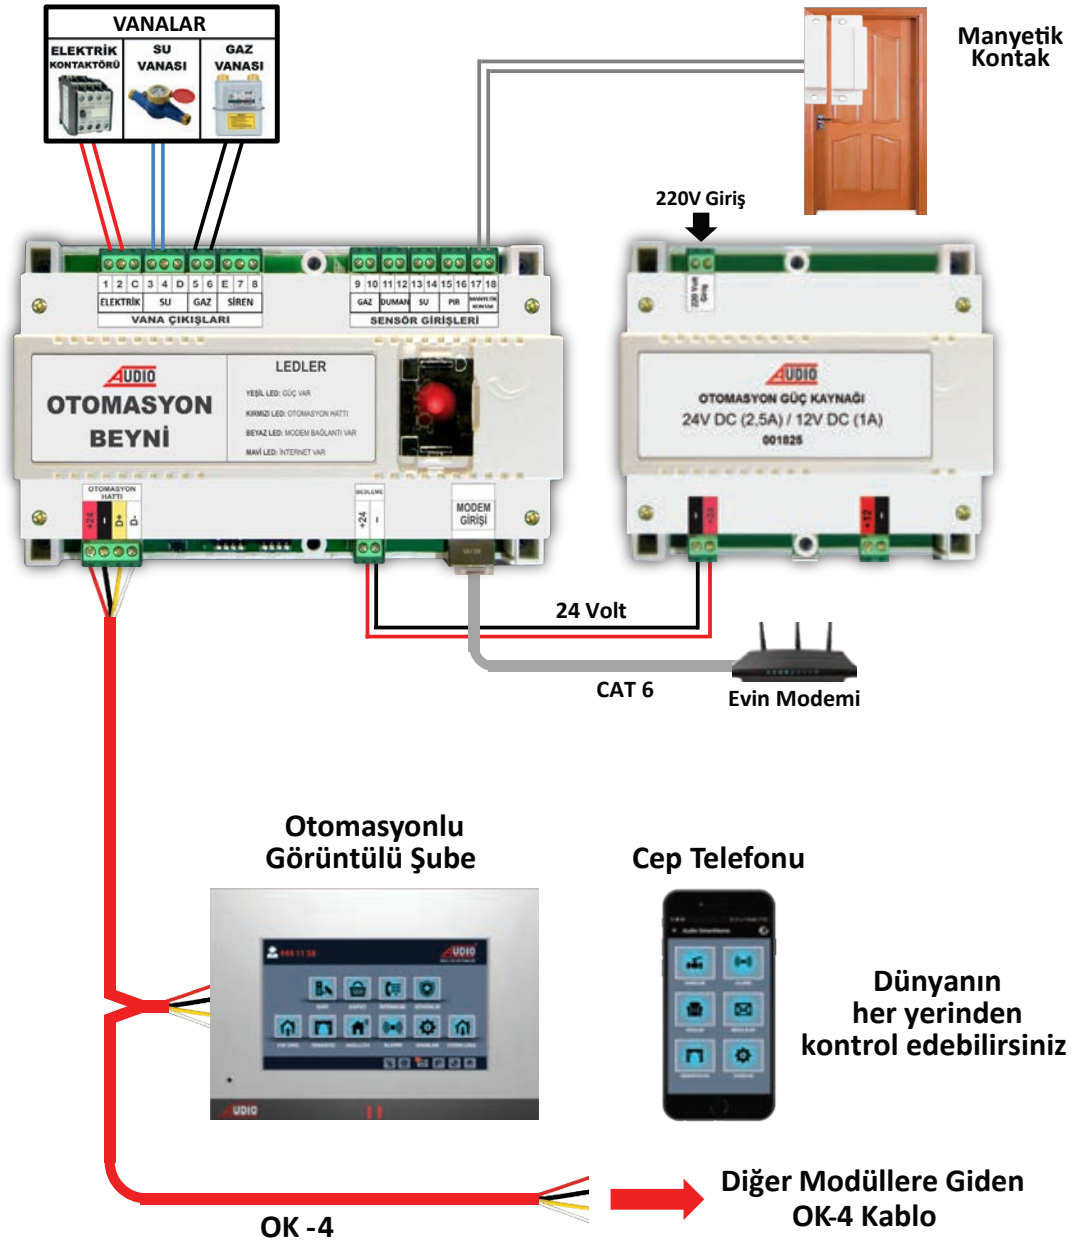

1 - AKILLI EV SİSTEMİ PAKETİ BAĞLANTI ŞEMASI

PAKET İÇERİĞİ VE PAKET ÖZELLİKLERİ

Fiyatı: 3304 TL

	Otomasyon Beyni 001810 2.730 TL
	12V-24V Güç Kaynağı 001825 520 TL
	Manyetik Kontak 001813 54 TL

1	Cep Telefonu ve Tablet ile Her Yerden Kontrol Edilebilir
2	Görüntülü Diafon ile Akıllı Ev Kontrol Edilebilir
3	Uzaktan Cep Telefonu ile Elektrik Kesme Özelliği
4	Uzaktan Cep Telefonu ile Gazı Kesme Özelliği
5	Uzaktan Cep Telefonu ile Suyu Kesme Özelliği
6	Hırsız Alarm Özelliği

Paketin Tavsiye Edilen Montaj Fiyatı 100 TL

Paketin Tavsiye Edilen Kablo Dahil Boru Tesilat Fiyatı 120 TL
Bu paketin Tesiatı (3 SORTİ) ile Yapılır

Daha detaylı bilgi için Montaj, Bağlantı ve Devreye Alma Kılavuzuna bakınız.