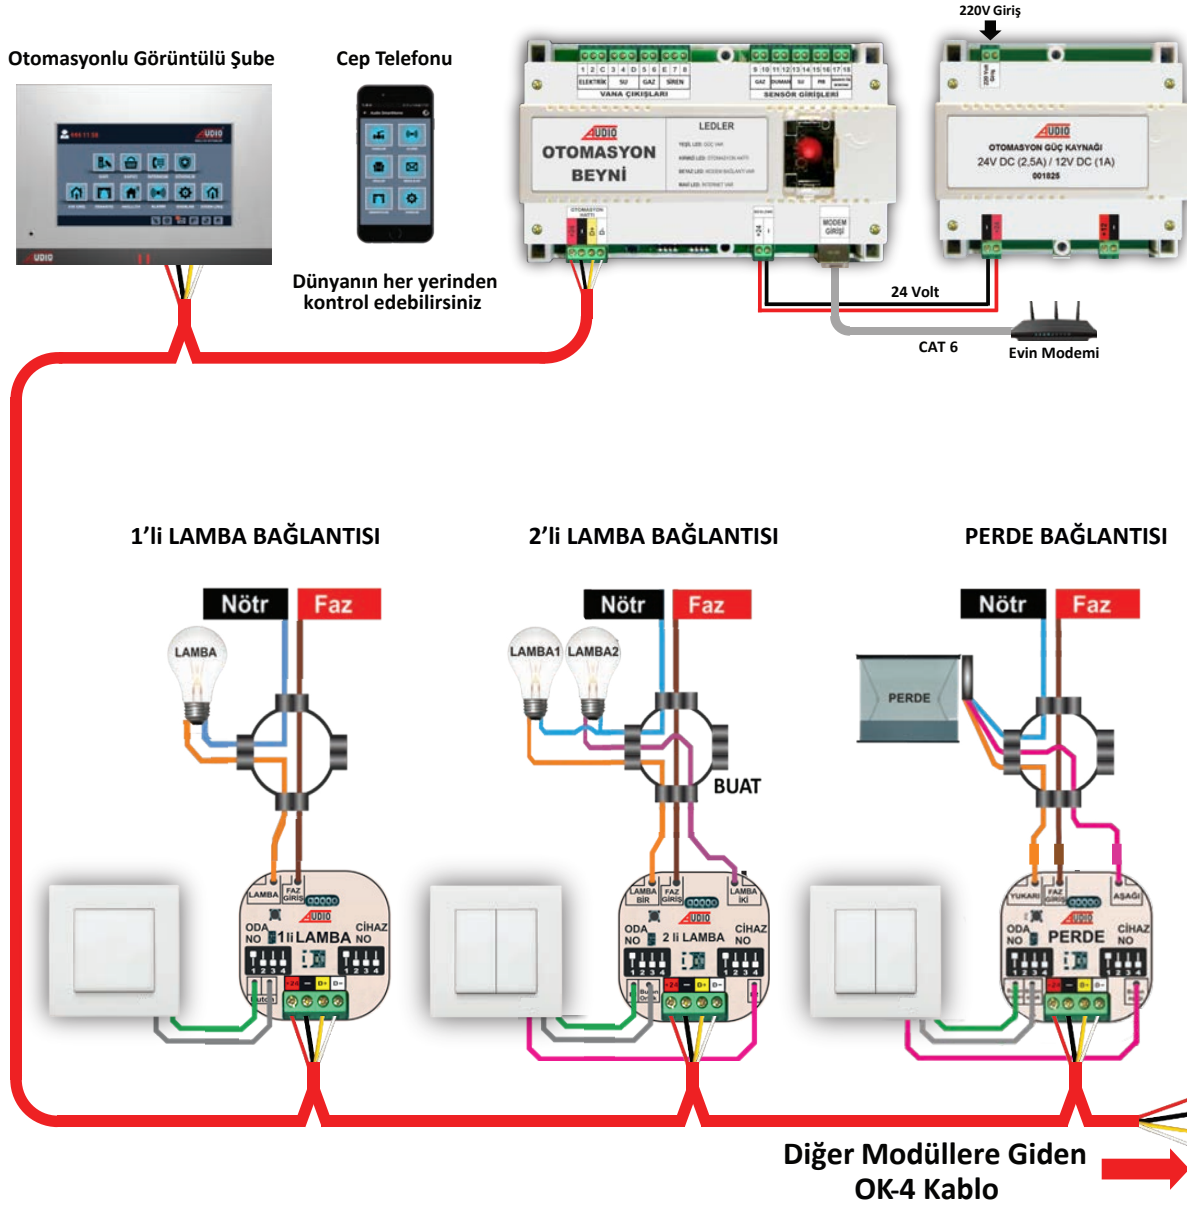

4 - KONFOR PAKETİ BAĞLANTI ŞEMASI

PAKET İÇERİĞİ VE PAKET ÖZELLİKLERİ

Fiyatı: 1040 TL

	1'li Lamba Modülü 001801 210 TL
	2'li Lamba Modülü 001802 308 TL
	Perde/Panjur Modülü 001803 276 TL

1	Uzaktan Cep Telefonu ile Lambaları Açma/Kapatma Özelliği
2	Uzaktan Cep Telefonu ile Perdeleri Açma/Kapatma Özelliği
3	Uzaktan Cep Telefonu ile İkili Lambayı Açma/Kapatma Özelliği

Paketin Tavsiye Edilen Montaj Fiyatı 75 TL

Paketin Tavsiye Edilen Kablo Dahil Boru Tesizat Fiyatı 120 TL
Bu paketin Tesisatı (3 SORTİ) ile Yapılır

Daha detaylı bilgi için Montaj, Bağlantı ve Devreye Alma Kılavuzuna bakınız.