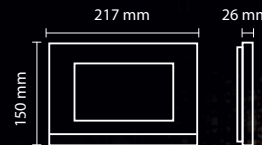

7" Dokunmatik Butonlu