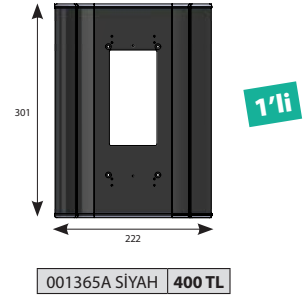

Panel Altlıkları için
Işık Takımı

011569 254 TL