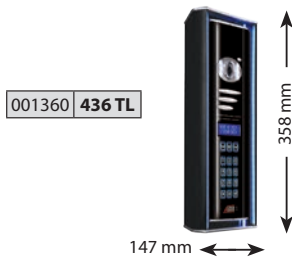

### Konsept Çevirme Aparatı

313 mm. ve 339 mm.  
Konsept Zil Panelleri ile Kullanılmaktadır.

Dekoratif Çevirme Aparatı  
Mavi Işık Takımı 343

Ebatlar: 343 mm.

001230 198 TL