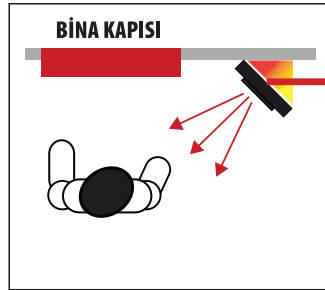

**DOĞRU
MONTAJ**