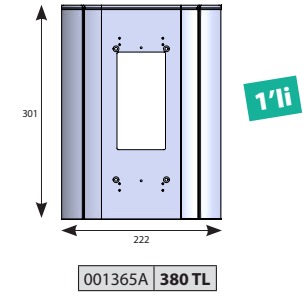

Villa Panel Altlıkları

1'Lİ BUTON İÇİN GRİ PANEL ALTLIĞI

Panel Altlıkları için
Işık Takımı

011569 254 TL