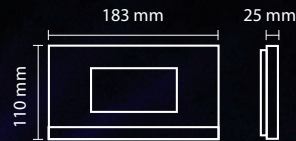

4,3" Mekanik Butonlu