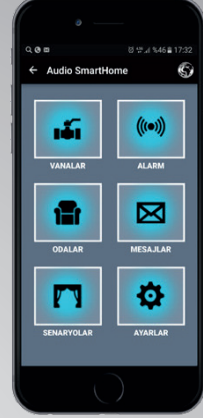

CEP TELEFONU

DÜNYANIN HER YERİNDEN
KONTROL EDEBİLİRSİNİZ