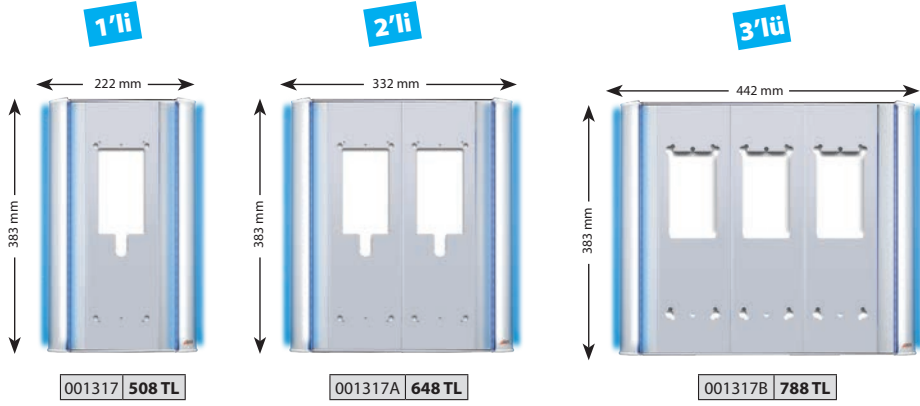

### Basic Dekoratif Işık Takılabilen Sıva Üstü Aparatlar

286 mm. ve 312 mm. Basic Zil Panelleri ile Kullanılmaktadır.

Ebatlar: 373 mm.

Dekoratif Sıva Üstü Aparat  
Mavi Işık Takımı 373

001240 304 TL

Ebatlar: 110 x 76 x 27 mm