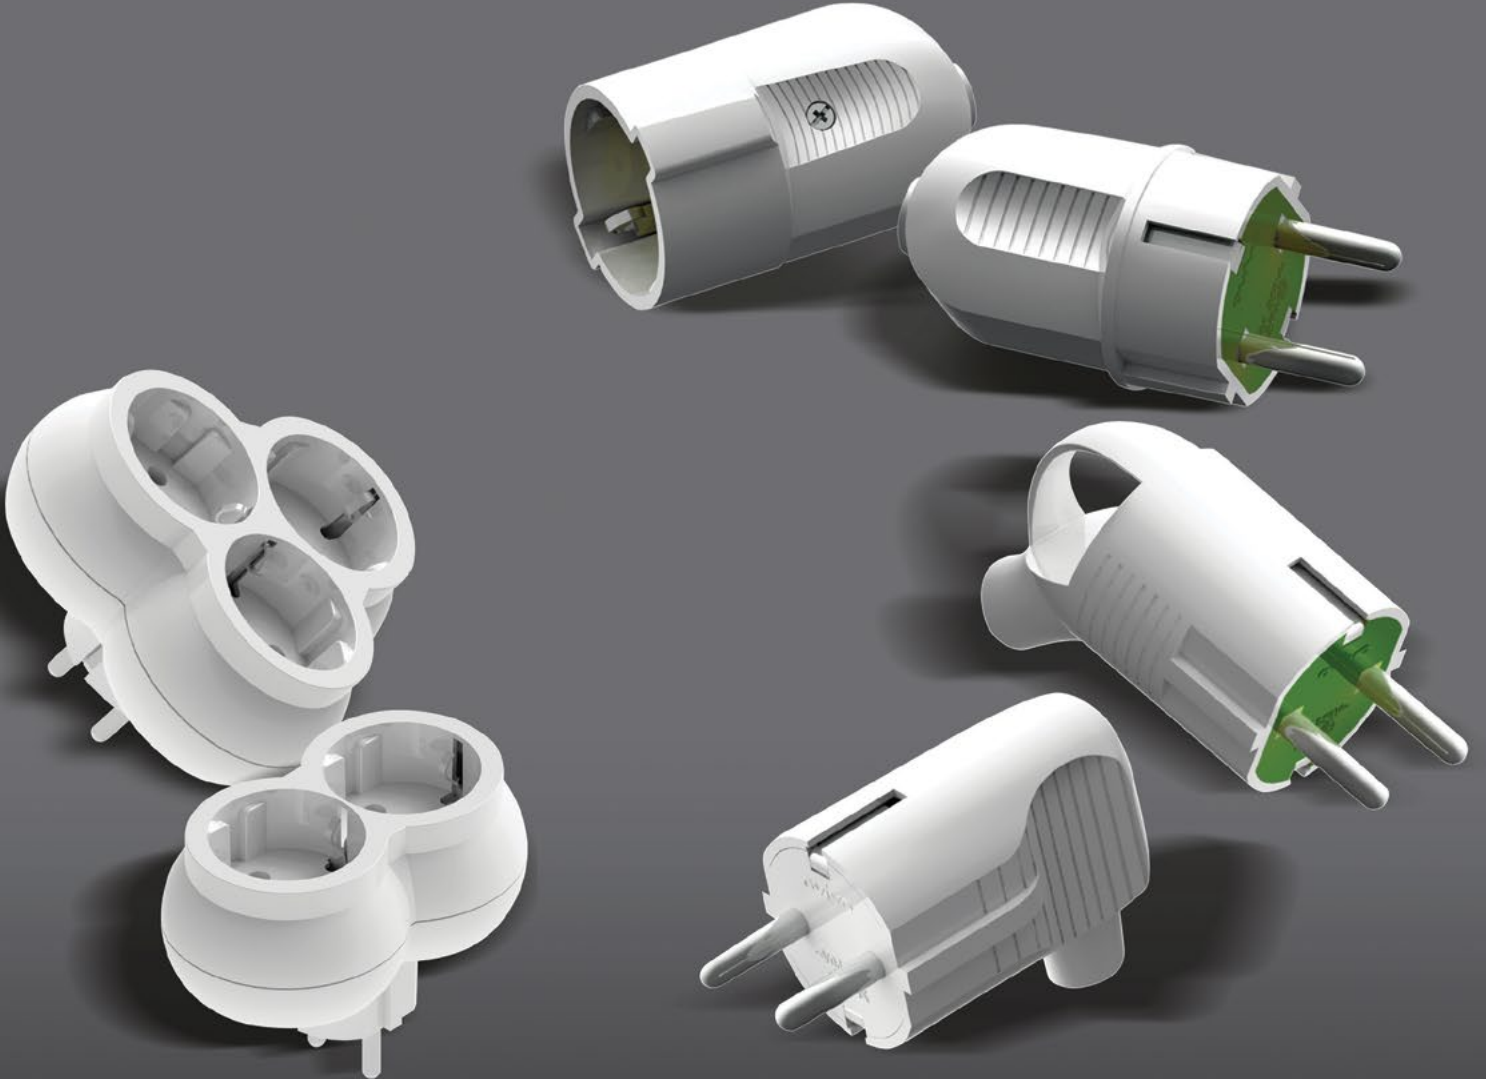

Aksesuar Grubu

Fişler	Referans No	Ürün Adı	Kutudaki Adet	Kolideki Adet	Liste Fiyatı (TL)
	701-000000-001	Dişi Fiş Topraklı	50	400	9,75
	701-000000-002	Erkek Fiş Topraklı	40	400	7,80
	701-000000-003	Kulplu Fiş Topraklı	40	400	8,60
	701-000000-004	Monoblok Fiş Topraklı	40	400	7,80
	701-000000-006	2 Li Golyad	12	72	21,80
	701-000000-005	3 Lü Golyad	12	96	27,40